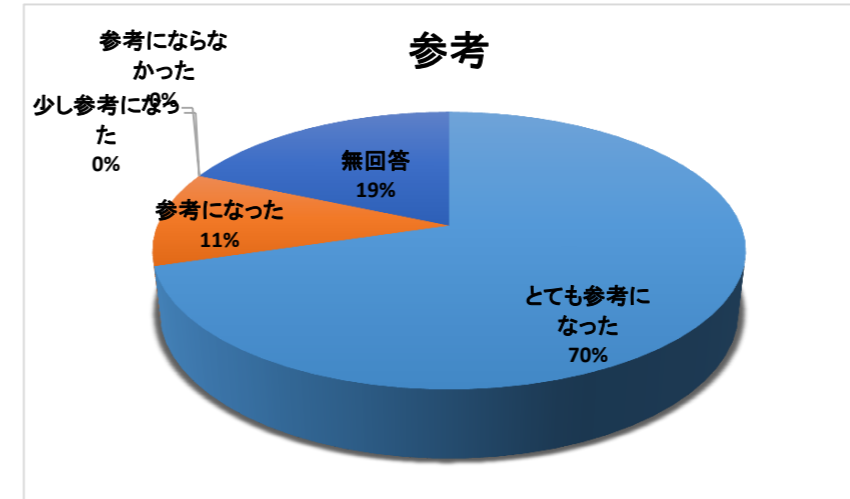

第2回市民講座アンケート結果

性別	
男性	女性
10	17

年齢				
40代	50代	60代	70代	80代以上
2	2	7	12	4

お住まい			
生野区	大阪市内(生野区以外)	市外	県外
14	11	1	1

参考				
とても参考になった	参考になった	少し参考になった	参考にならなかった	無回答
19	3	0	0	5

内容				
良くわからなかった	ほぼ理解できた	半分は理解できた	物足りない	無回答
0	18	6	2	1

時間				
ちょうど良い	長い	やや長い	短い	無回答
21	0	1	2	3