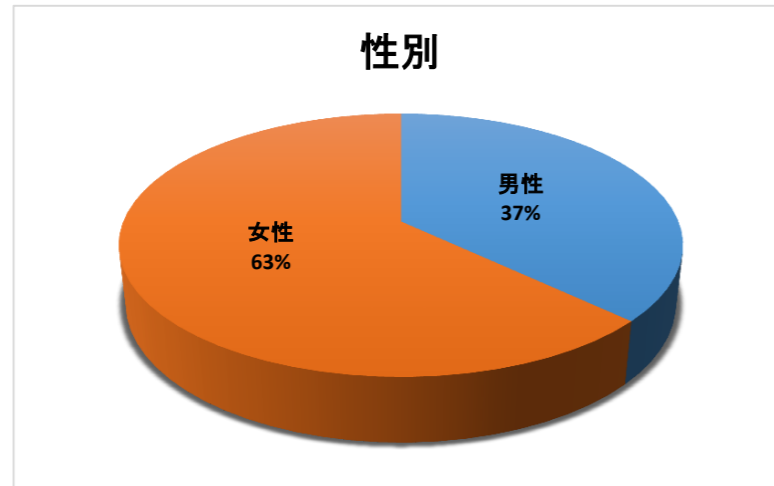

第2回市民講座アンケート結果

性別	
男性	女性
10	17

年齢				
40代	50代	60代	70代	80代以上
2	2	7	12	4

お住まい			
生野区	大阪市内(生野区以外)	市外	県外
14	11	1	1

参考				
とても参考になった	参考になった	少し参考になった	参考にならなかった	無回答
19	3	0	0	5

内容				
良くわからなかった	ほぼ理解できた	半分は理解できた	物足りない	無回答
0	18	6	2	1

時間				
ちょうど良い	長い	やや長い	短い	無回答
21	0	1	2	3