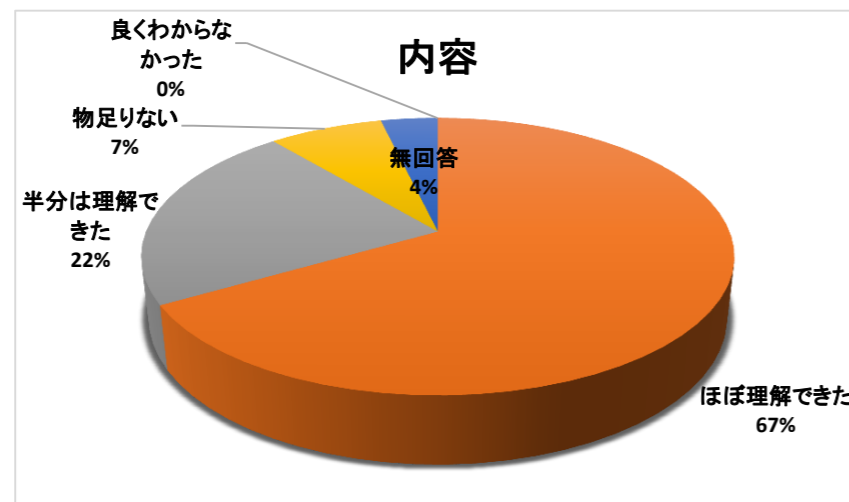

第2回市民講座アンケート結果

性別	
男性	女性
10	17

年齢				
40代	50代	60代	70代	80代以上
2	2	7	12	4

お住まい			
生野区	大阪市内(生野区以外)	市外	県外
14	11	1	1

参考				
とても参考になった	参考になった	少し参考になった	参考にならなかった	無回答
19	3	0	0	5

内容				
良くわからなかった	ほぼ理解できた	半分は理解できた	物足りない	無回答
0	18	6	2	1

時間				
ちょうど良い	長い	やや長い	短い	無回答
21	0	1	2	3