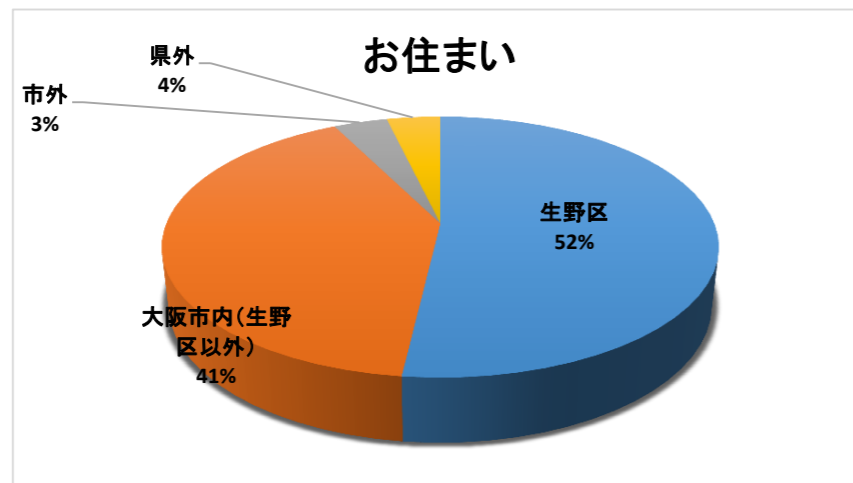

第2回市民講座アンケート結果

性別	
男性	女性
10	17

年齢				
40代	50代	60代	70代	80代以上
2	2	7	12	4

お住まい			
生野区	大阪市内(生野区以外)	市外	県外
14	11	1	1

参考				
とても参考になった	参考になった	少し参考になった	参考にならなかった	無回答
19	3	0	0	5

内容				
良くわからなかった	ほぼ理解できた	半分は理解できた	物足りない	無回答
0	18	6	2	1

時間				
ちょうど良い	長い	やや長い	短い	無回答
21	0	1	2	3