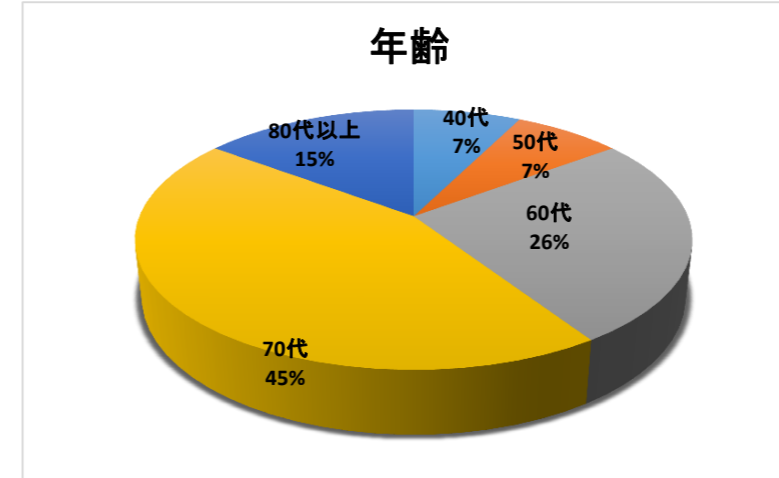

第2回市民講座アンケート結果

性別	
男性	女性
10	17

年齢				
40代	50代	60代	70代	80代以上
2	2	7	12	4

お住まい			
生野区	大阪市内(生野区以外)	市外	県外
14	11	1	1

参考				
とても参考になった	参考になった	少し参考になった	参考にならなかった	無回答
19	3	0	0	5

内容				
良くわからなかった	ほぼ理解できた	半分は理解できた	物足りない	無回答
0	18	6	2	1

時間				
ちょうど良い	長い	やや長い	短い	無回答
21	0	1	2	3